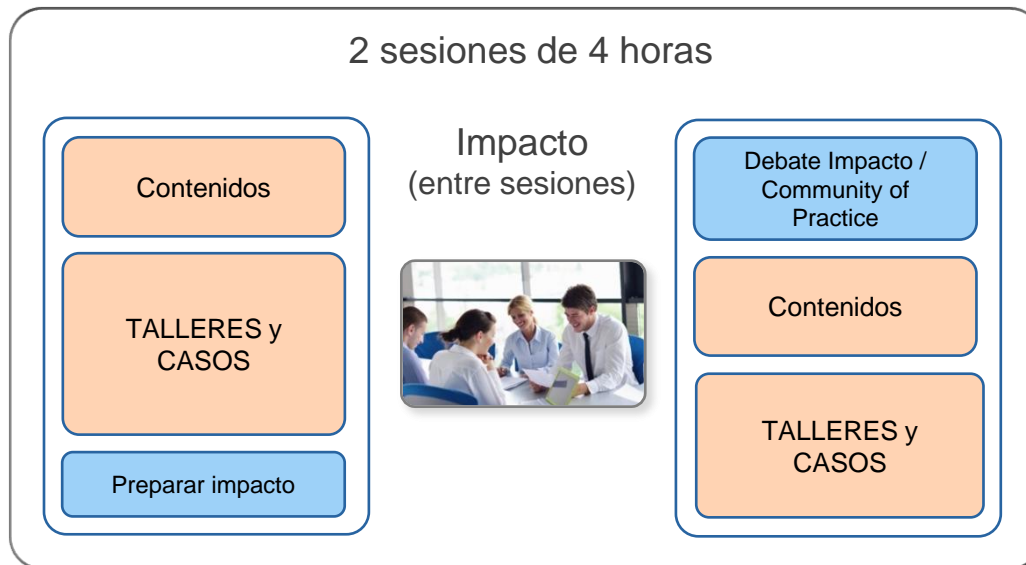

Casos reales
Vídeos
Debates

Impactos entre sesiones

Ejercicios de aplicación real en el puesto de trabajo para practicar lo aprendido

Community of Practice

En cada sesión se comparten experiencias de aplicación real

Formato recomendado

- ✧ Recomendamos sesiones de 4 horas y espaciadas una semana para la realización de impactos entre las sesiones (ejercicios de aplicación real en el puesto de trabajo).
- ✧ El formato es adaptable a las necesidades específicas de cada empresa, por ejemplo en 1 sesión de 8 horas.
- ✧ Grupos reducidos para que sea muy participativo (máximo recomendado 15 participantes).